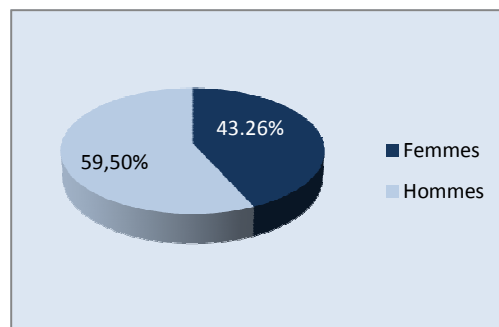

Doctorats 2009-2010

En 2009-2010, **215** thèses ont été défendues à l'ULB

Répartition par genre

Femmes	93
Hommes	122

Répartition par nationalité

Belges	130
de l'Union européenne	46
hors Union européenne	39