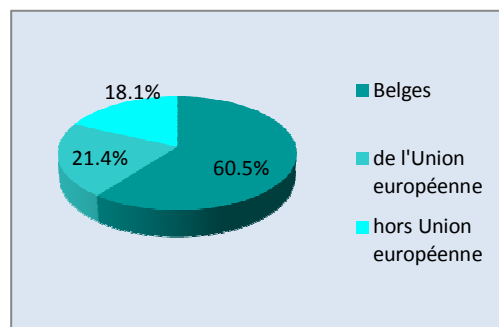

Doctorats 2009-2010

En 2009-2010, **215** thèses ont été défendues à l'ULB

Répartition par genre

Femmes	93
Hommes	122

Répartition par nationalité

Belges	130
de l'Union européenne	46
hors Union européenne	39