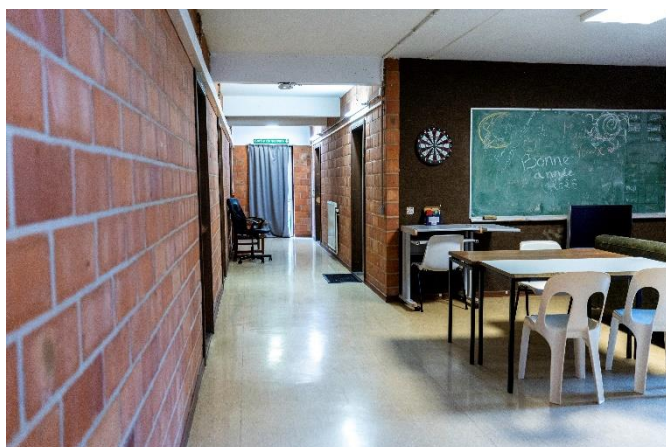

FICHE: Résidences ULB - Henri Dunant et Bertrand Russel – Chambre - Année académique 2025-2026

Coordonnées

CAMPUS ERASME

Route de Lennik, 800
1070 Bruxelles
Métro (station *Erasme*) / De Lijn 141, 142 et 190

Contact

M. Alain Ekodo
E-mail : residence.erasme@ulb.be
Tél : +32 2 555 42 40 ou +32 2 650 83 51

Photos

Description

- 80 chambres individuelles équipées d'une douche (partagée par 2 chambres)
- Cuisine et WC aux étages pour 10 personnes