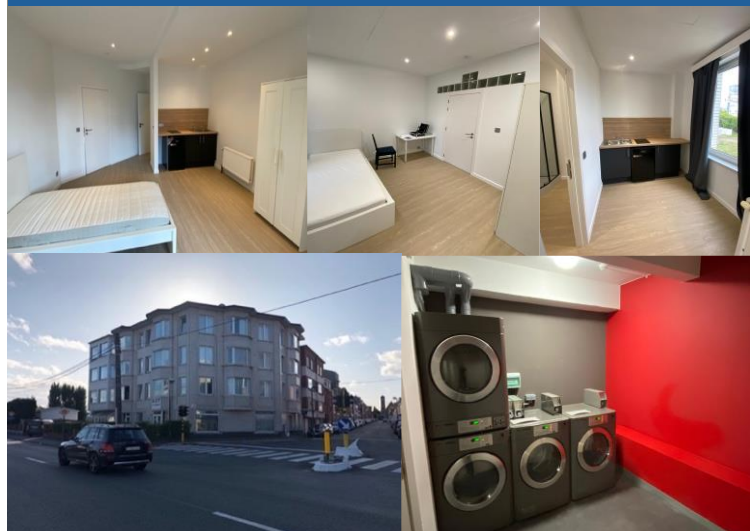

Résidence Partenaire Privée

Localisation

Résidence Emakot – Immeuble SPL40

Située hors campus à proximité directe du campus Erasme
Sint Stevensstraat 1
1600 Sint-Pieters-Leeuw

Contact

BBC RED SRL

Avenue Brugmann 27A, 1060 Saint-Gilles
Adresse e-mail : admin@emaprod.yourent.immo

Photos

Plan

Présentation de la résidence :

La résidence Emakot – Immeuble SPL40 propose un cadre de vie adapté aux étudiants, alliant fonctionnalité, sécurité et proximité du campus.

- 40 studios de 15 à 35 m2
- Immeuble de 3 étages occupé exclusivement par des étudiants
- Accès rapide au campus Erasme
- Commerces et services à proximité immédiate

Les logements :

Studios individuels offrant tout le confort nécessaire :

- Espaces privatifs : salle de bain, WC et cuisine
- Logements meublés
- Configuration adaptée à la vie étudiante

Conditions financières :