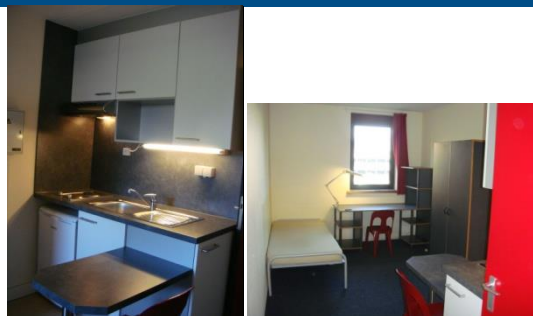

### Description :

Située sur le **Campus Erasme** à 300 mètres de la faculté et de l'hôpital, la **RESIDENCE BARON SEUTIN**.

**Studios individuels** entièrement meublés, avec coin cuisine équipée et salle de bain (douche, WC et lavabo), prise téléphone, prise TV (10 chaînes tv digitale TNT à disposition gratuitement) et connexion internet haut débit disponible. Logements uniquement pour étudiants ULB/HELB !