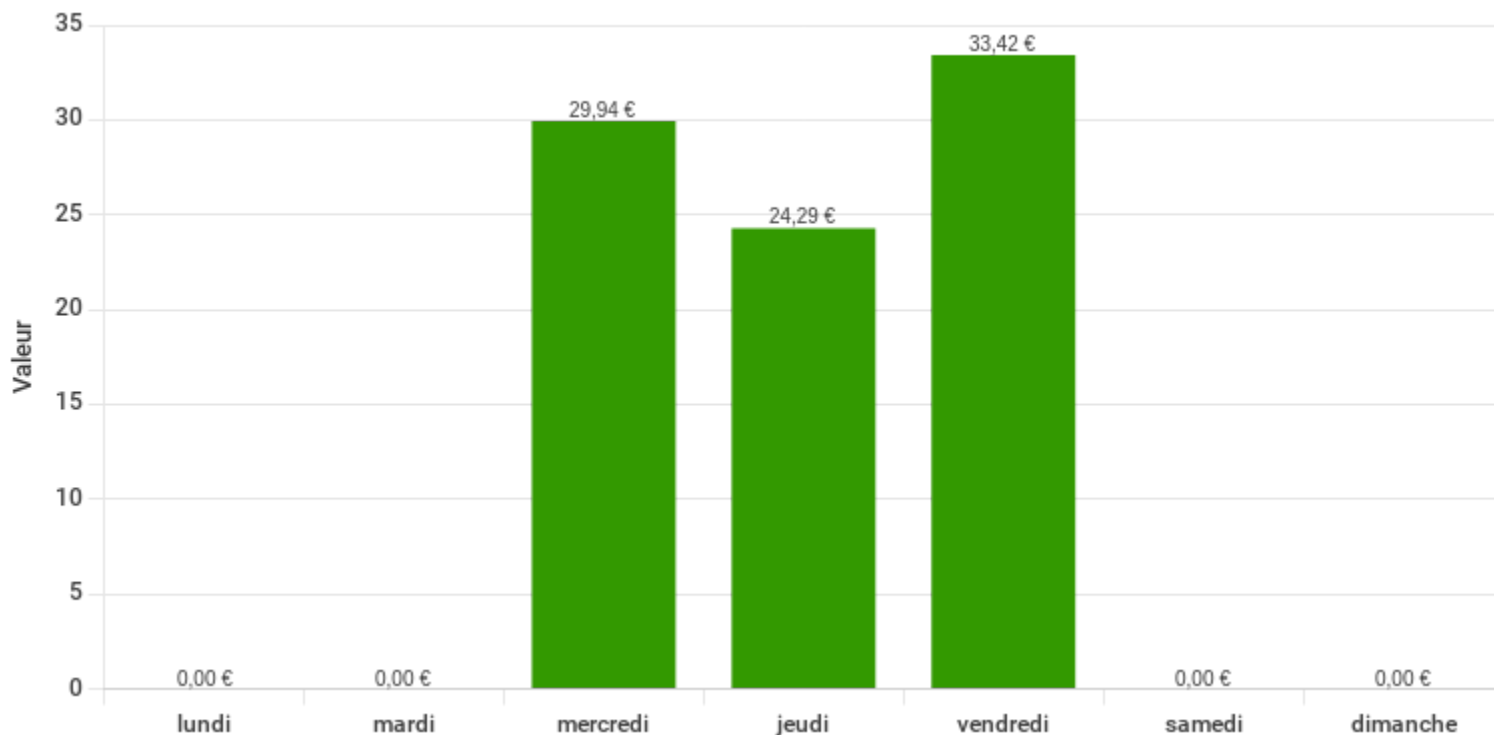

Rapport de synthèse sur les déchets

Sites multiples - Main Kitchen - ULB Le Campouze, Main Kitchen - ULB Solbosch
26 novembre 2024 - 02 décembre 2024

VALEUR DU GASPILLAGE

87,65 €

POIDS DU GASPILLAGE

633,53 KG

NOMBRE DE TRANSACTIONS

6

ALIMENTS LES PLUS GASPILLÉS

PRINCIPALES RAISONS DE PERTE

[Voir le journal](#)

Rapport de synthèse sur les déchets

Sites multiples - Main Kitchen - ULB Le Campouze, Main Kitchen - ULB Solbosch

26 novembre 2024 - 02 décembre 2024

GASPILLAGE PAR JOUR DE SEMAINE

EVOLUTION DU GASPILLAGE