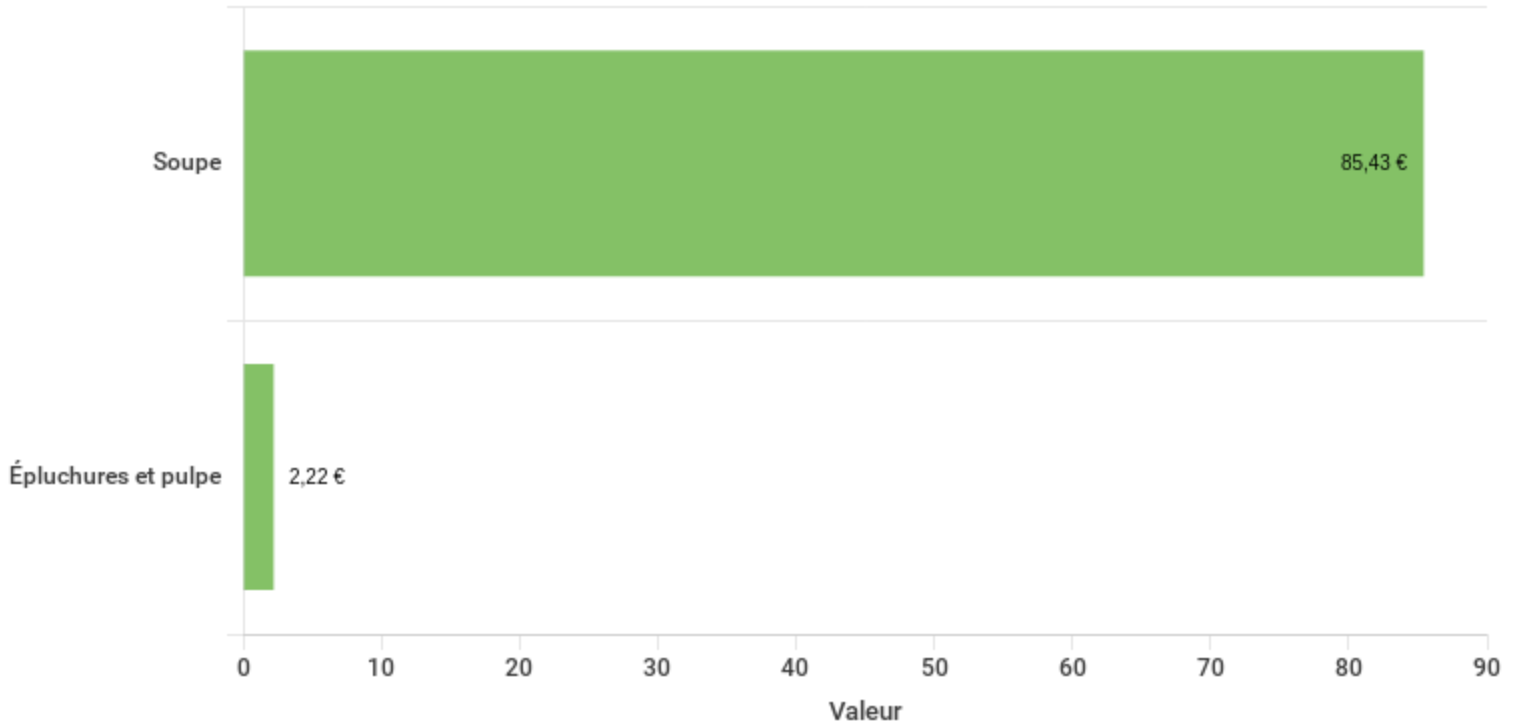

Rapport de synthèse sur les déchets

Sites multiples - Main Kitchen - ULB Le Campouze, Main Kitchen - ULB Solbosch
26 novembre 2024 - 02 décembre 2024

VALEUR DU GASPILLAGE

87,65 €

POIDS DU GASPILLAGE

633,53 KG

NOMBRE DE TRANSACTIONS

6

ALIMENTS LES PLUS GASPILLÉS

PRINCIPALES RAISONS DE PERTE

[Voir le journal](#)

Rapport de synthèse sur les déchets

Sites multiples - Main Kitchen - ULB Le Campouze, Main Kitchen - ULB Solbosch

26 novembre 2024 - 02 décembre 2024

GASPILLAGE PAR JOUR DE SEMAINE

EVOLUTION DU GASPILLAGE