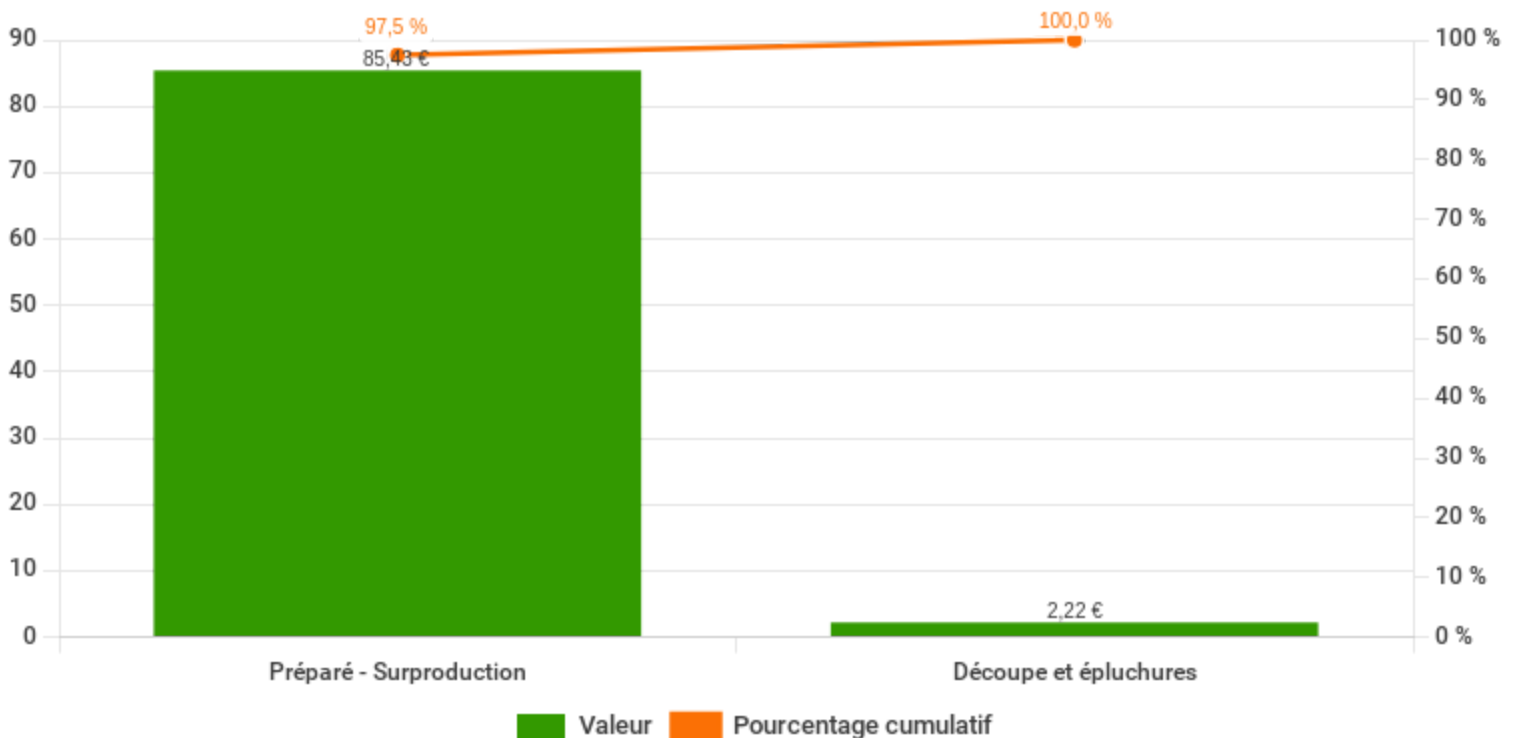

Rapport de synthèse sur les déchets

Sites multiples - Main Kitchen - ULB Le Campouze, Main Kitchen - ULB Solbosch
26 novembre 2024 - 02 décembre 2024

VALEUR DU GASPILLAGE

87,65 €

POIDS DU GASPILLAGE

633,53 KG

NOMBRE DE TRANSACTIONS

6

ALIMENTS LES PLUS GASPILLÉS

PRINCIPALES RAISONS DE PERTE

[Voir le journal](#)

Rapport de synthèse sur les déchets

Sites multiples - Main Kitchen - ULB Le Campouze, Main Kitchen - ULB Solbosch

26 novembre 2024 - 02 décembre 2024

GASPILLAGE PAR JOUR DE SEMAINE

EVOLUTION DU GASPILLAGE