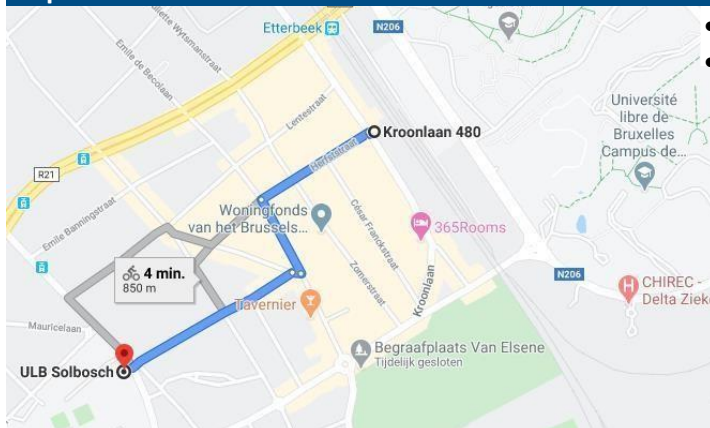

Map

ULB Solbosch : 850m

Railway station : 200m

- Frais fixe: 45€
- Frais de mise à disposition: 25€
- 559 à 763€ pour les studios meublés
- Frais fixe: 50€/mois
- Frais de mise à disposition: 45€
- Garantie locative: 2 mois

Services

- Point d'accès WIFI
- Salles communes: cinéma, fitness, salle de jeux, cour intérieure, salle d'étude
- Buanderie
- Nettoyage des communs
- Places de parking à vélo sécurisées et 17 places de parking souterrain (payantes)