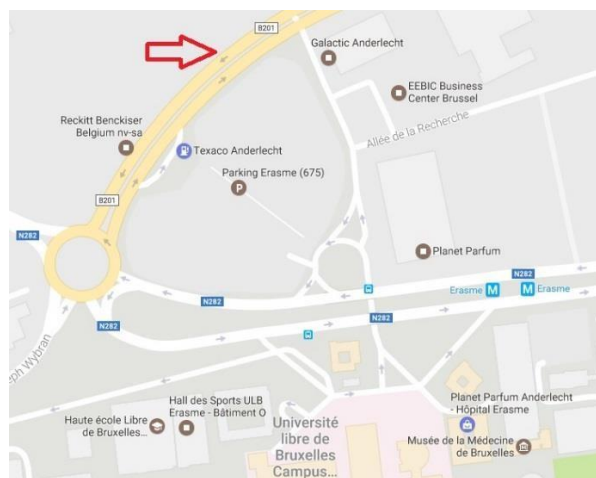

FICHE: Résidence Partenaire

Privée - Résidence Erasme

Campus

Coordonnées

Boulevard Henri Simonet
1070 Anderlecht

Contact

Génération Campus (by Eckelmans Immobilier)

info@generation-campus.be
+32 (0)10 47 50 77

Plan

Capture d'écran Google Maps